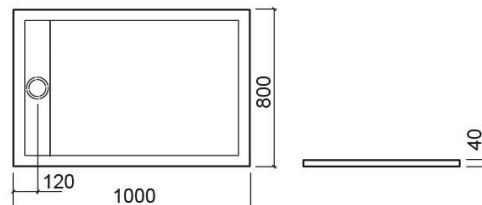

Receveur de douche Cobalt - Blanc

Réf. 9110008000

Código EAN. 5604815457964

Informations Techniques

Longueur: 1000 mm

Largeur: 800 mm

Hauteur: 40 mm

Poids: 34 kg

Collection: Cobalt

Type de produit: Receveurs de douche

Style: Contemporain

Matériel: Solid Surface

Type d'installation: Encastrer; Poser

Caractéristiques

- Fond antidérapant
- Receveur de douche extra plat
- Capot pour bonde et bonde Ø90 inclus

Variations

Blanc
1200x800x40 mm
Réf. 9112008000
Código EAN. 5604815457988
Poids: 45 kg

Blanc
1200x900x40 mm
Réf. 9112009000
Código EAN. 5604815457971
Poids: 50 kg

Downloads

Manuels de nettoyage

Manuel de Nettoyage (PDF) ,