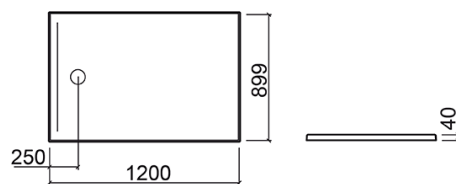

Receveur de douche D_Path rectangulaire antidérapant - Blanc

Réf. 107842004AD

Código EAN. 5604815331523

Informations Techniques

Longueur: 1200 mm

Largeur: 900 mm

Hauteur: 40 mm

Poids: 41.2 kg