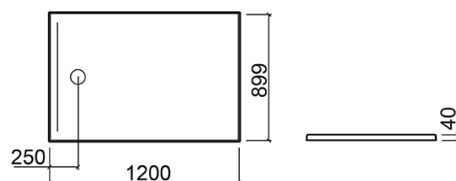

Receveur de douche D_Path rectangulaire - Blanc

Réf. 107842004

Código EAN. 5604815331233

Informations Techniques

Longueur: 1200 mm

Largeur: 900 mm

Hauteur: 40 mm

Poids: 41.2 kg

Collection: D_Path

Type de produit: Receveurs de douche

Style: Contemporain

Matériel: Ceramique

Type d'installation: Encastrer; Poser

Caractéristiques

- Bonde de siphon Ø90mm non incluse
- Receveur de douche extra plat