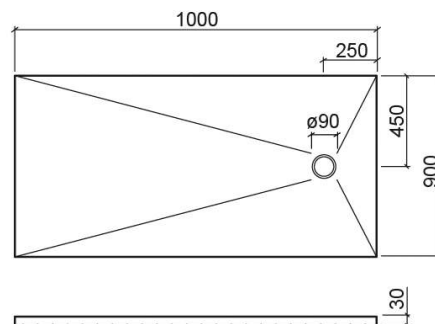

Receveur de douche Marina Plus rectangulaire - Beige

Réf. 9610009002

Código EAN. 5604815447859

Informations Techniques

Longueur: 1000 mm

Largeur: 900 mm

Hauteur: 30 mm

Poids: 43 kg