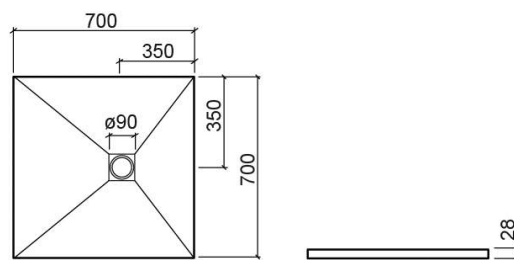

## Description

Receveur de douche Marina 120x120cm

## Informations Techniques

Longueur: 700 mm

Largeur: 700 mm

Hauteur: 28 mm

Poids: 23.56 kg

Collection: Marina

Type de produit: Receveurs de douche

Style: Contemporain

## Variations

Blanc schiste  
700x700x28 mm

Réf. 9507007010

Código EAN. 5604815443066

Poids: 23.56 kg

Blanc schiste  
800x800x28 mm

Réf. 9508008010

Código EAN. 5604815443387

Poids: 41.6 kg

Blanc schiste  
1200x1200x28 mm

Réf. 9512012010

Código EAN. 5604815445947

Poids: 49.52 kg

Gris schiste  
700x700x28 mm

Réf. 9507007013

Código EAN. 5604815445589