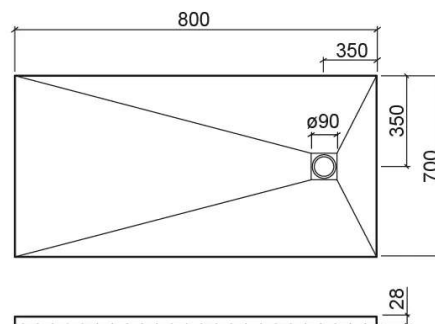

## Description

Receveur de douche Marina 210x120cm

## Informations Techniques

Longueur: 800 mm

Largeur: 700 mm

Hauteur: 28 mm

Poids: 26.64 kg

Collection: [Marina](#)

Type de produit: Receveurs de douche

Style: Contemporain

## Variations

Blanc schiste  
800x700x28 mm  
Réf. 9508007010  
Código EAN. 5604815443097  
Poids: 26.64 kg

Blanc schiste  
900x700x28 mm  
Réf. 9509007010  
Código EAN. 5604815443134  
Poids: 29.72 kg

Blanc schiste  
900x800x28 mm  
Réf. 9509008010  
Código EAN. 5604815443424  
Poids: 33.68 kg