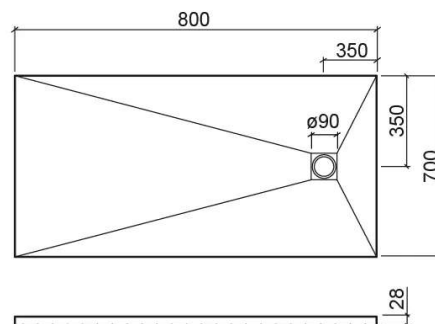

## Description

Receveur de douche Marina 80x70cm

## Informations Techniques

Longueur: 800 mm

Largeur: 700 mm

Hauteur: 28 mm

Poids: 26.64 kg

Collection: [Marina](#)

Type de produit: Receveurs de douche

Style: Contemporain