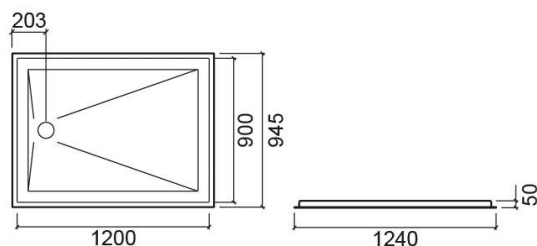

Receveur de douche New WcCare - Blanc

Réf. 8009000000

Código EAN. 5604815436068

Description

Receveur de douche New WcCare 120x90cm

Informations Techniques

Longueur: 1240 mm

Largeur: 945 mm

Hauteur: 50 mm

Poids: 22 kg

Collection: New WcCare

Type de produit: Receveurs de douche, Mobilité réduite

Style: Contemporain

Matériel: Acrylique

Type d'installation: Encastrer

Caractéristiques

- Fond texturé

- Bonde de siphon Ø90mm non incluse

Variations

Pergamon (Discontinué)

1240x945x50 mm

Réf. 8009000005

Código EAN. 5604815437782

Poids: 22 kg