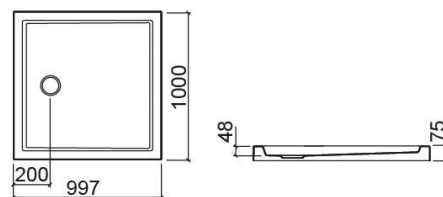

## Description

Receveur de douche Piano 90x90cm

## Informations Techniques

Longueur: 1000 mm

Largeur: 1000 mm

Hauteur: 75 mm

Poids: 15 kg

Collection: Piano

Type de produit: Receveurs de douche

Style: Contemporain

## Caractéristiques

- Bonde de siphon Ø90mm non incluse

## Variations

---

Blanc  
800x800x75 mm  
Réf. 8035500000  
Código EAN. 5604815444827  
Poids: 11 kg

Blanc  
900x900x75 mm  
Réf. 8035600000  
Código EAN. 5604815444834  
Poids: 13 kg