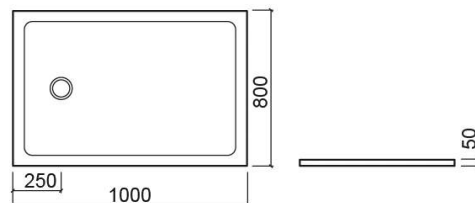

## Informations Techniques

Longueur: 1000 mm

Largeur: 800 mm

Hauteur: 50 mm

Poids: 44 kg

Collection: [Selenium](#)

Type de produit: Receveurs de douche

Style: Contemporain

## Variations

---

Blanc  
1200x800x50 mm

Réf. 9212008040  
Código EAN. 5604815458596  
Poids: 57.2 kg

Blanc  
1200x900x50 mm

Réf. 9212009040  
Código EAN. 5604815458602  
Poids: 57.2 kg