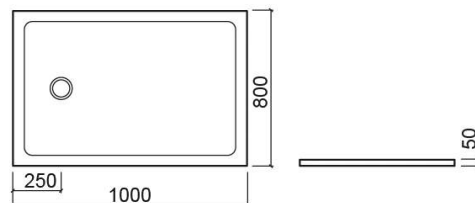

Receveur de douche Selenium - Blanc

Réf. 9210008040

Código EAN. 5604815458589

Informations Techniques

Longueur: 1000 mm

Largeur: 800 mm

Hauteur: 50 mm

Poids: 44 kg

Collection: [Selenium](#)

Type de produit: Receveurs de douche

Style: Contemporain

Matériel: Solid Surface

Type d'installation: Encastrer; Poser

Caractéristiques

- Fond antidérapant
- Receveur de douche extra plat
- Bonde Ø90 incluse

Variations

Blanc
1200x800x50 mm
Réf. 9212008040
Código EAN. 5604815458596
Poids: 57.2 kg

Blanc
1200x900x50 mm
Réf. 9212009040
Código EAN. 5604815458602
Poids: 57.2 kg

Downloads

Manuels de nettoyage

Manuel de Nettoyage (PDF) ,