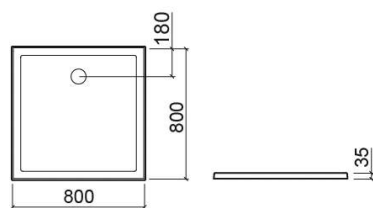

Receveur de douche Stepin quadrangulaire antidérapant - Blanc

Réf. 107520004AD

Código EAN. 5604815321395

Description

Receveur de douche Stepin 90x90cm

Informations Techniques

Longueur: 800 mm

Largeur: 800 mm

Hauteur: 35 mm

Poids: 23.8 kg

Collection: Stepin

Type de produit: Receveurs de douche

Style: Contemporain

Matériel: Céramique

Type d'installation: Encastrer; Poser

Caractéristiques

- Bonde de siphon Ø90mm non incluse
- Receveur de douche extra plat

Variations

Blanc
900x900x30 mm
Réf. 107530004AD
Código EAN. 5604815320831
Poids: 26.4 kg

Noir
800x800x35 mm
Réf. 107520064AD
Código EAN. 5604815321470
Poids: 23.8 kg

Noir
900x900x30 mm
Réf. 107530064AD
Código EAN. 5604815321197
Poids: 26.4 kg

Gris
800x800x35 mm
Réf. 107520034AD
Código EAN. 5604815321463
Poids: 23.8 kg

Gris
900x900x30 mm
Réf. 107530034AD
Código EAN. 5604815321487
Poids: 26.4 kg