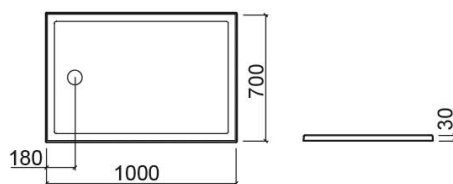

Receveur de douche Stepin rectangulaire antidérapant - Blanc

Réf. 107562004AD

Código EAN. 5604815322989

Description

Receveur de douche Stepin 100x80cm

Informations Techniques

Longueur: 1000 mm

Largeur: 700 mm

Hauteur: 30 mm

Poids: 24.4 kg

Collection: Stepin

Type de produit: Receveurs de douche

Style: Contemporain

Matériel: Céramique

Type d'installation: Encastrer; Poser

Caractéristiques

- Bonde de siphon Ø90mm non incluse
- Receveur de douche extra plat

Variations

Blanc
1200x900x30 mm
Réf. 107612004AD
Código EAN. 5604815326109
Poids: 41.2 kg

Blanc
1200x800x30 mm
Réf. 107552004AD
Código EAN. 5604815321326
Poids: 31.8 kg

Blanc
1200x700x30 mm
Réf. 107572004AD
Código EAN. 5604815323016
Poids: 28.8 kg

Blanc
1400x900x30 mm
Réf. 107642004AD
Código EAN. 5604815326482
Poids: 43.7 kg

Blanc
1400x700x30 mm
Réf. 107622004AD
Código EAN. 5604815326376
Poids: 36.4 kg