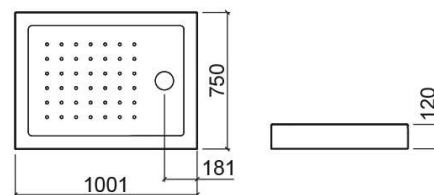

Receveur de douche Strado - Blanc

Réf. 8009100000

Código EAN. 5604815436204

Description

Receveur de douche Strado 100x90cm

Informations Techniques

Longueur: 1000 mm

Largeur: 750 mm

Hauteur: 120 mm

Poids: 16.5 kg

Collection: Strado

Type de produit: Receveurs de douche

Style: Traditionnel

Matériel: Acrylique

Type d'installation: Poser

Caractéristiques

- Fond texturé
- Bonde de siphon Ø90mm non incluse
- Hauteur du rebord extérieur - 120mm

Variations

Blanc

1000x900x120 mm

Réf. 8009500000

Código EAN. 5604815436242

Poids: 20 kg

Downloads