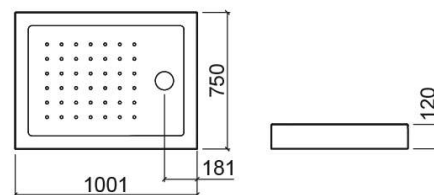

## Receveur de douche Strado - Blanc

Réf. 8009100000

Código EAN. 5604815436204

## Description

Receveur de douche Strado 100x90cm

## Informations Techniques

Longueur: 1000 mm

Largeur: 750 mm

Hauteur: 120 mm

Poids: 16.5 kg

Collection: Strado

Type de produit: Receveurs de douche

Style: Traditionnel

## Caractéristiques

- Fond texturé

- Bonde de siphon Ø90mm non incluse

- Hauteur du rebord extérieur - 120mm

Variations

---

Blanc

1000x900x120 mm