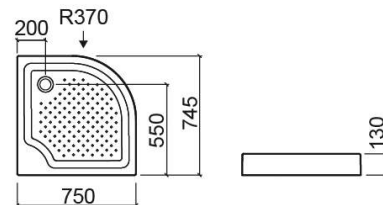

Receveur de douche Elsy - Blanc

Réf. 8000300000

Código EAN. 5604815400601

Description

Receveur de douche Mosaico 90x90cm

Caractéristiques

- Fond texturé
- Bonde de siphon Ø60mm non incluse

Informations Techniques

Longueur: 750 mm
Largeur: 745 mm
Hauteur: 130 mm
Poids: 11.8 kg

Collection: [Elsy](#)

Type de produit: Receveurs de douche

Style: Traditionnel

Matériel: Acrylique

Type d'installation: Poser

Variations

Blanc
800x795x130 mm

Réf. 8000400000
Código EAN. 5604815400786
Poids: 13.6 kg

Blanc
900x893x135 mm

Réf. 8000500000
Código EAN. 5604815400960
Poids: 14.8 kg

Downloads

Manuels de nettoyage

Manuel de Nettoyage (PDF) ,

Fichiers 2D e 3D