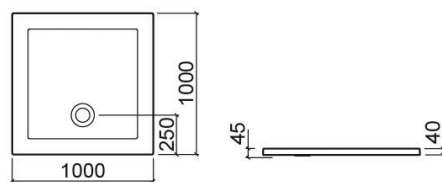

Receveur de douche Face quadrangulaire - Blanc

Réf. 8002900000

Código EAN. 5604815419412

Description

Receveur de douche Face 100x100cm

Produit discontinué - disponible jusqu'à épuisement des stocks.

Caractéristiques

- Bonde de siphon Ø90mm non incluse
- Receveur de douche extra plat

Informations Techniques

Longueur: 1000 mm

Largeur: 1000 mm

Hauteur: 40 mm

Poids: 16 kg

Collection: [Face](#)

Type de produit: Receveurs de douche

Style: Contemporain

Matériel: Acrylique

Type d'installation: Poser

Variations

Blanc
900x900x40 mm
Réf. 8002800000
Código EAN. 5604815419436
Poids: 14 kg

Pergamon (Discontinué)
900x900x40 mm
Réf. 8002800005
Código EAN. 5604815419443
Poids: 14 kg

Pergamon (Discontinué)
1000x1000x40 mm
Réf. 8002900005
Código EAN. 5604815419429
Poids: 16 kg

Downloads

Manuels de nettoyage

Manuel de Nettoyage (PDF) ,

Fichiers 2D e 3D

800280 CAD 2D (ZIP) , 800290 CAD 2D (ZIP) , 800280 CAD 3D (ZIP) , 800290 CAD 3D (ZIP) ,