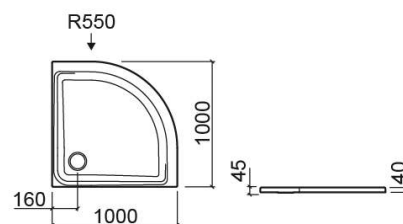

Receveur de douche Face quart de rond - Blanc

Réf. 8001900000

Código EAN. 5604815419085

Description

Receveur de douche Face 90x90cm

Produit discontinué - disponible jusqu'à épuisement des stocks.

Caractéristiques

- Bonde de siphon Ø90mm non incluse
- Receveur de douche extra plat

Informations Techniques

Longueur: 1000 mm

Largeur: 1000 mm

Hauteur: 40 mm

Poids: 15.9 kg

Collection: [Face](#)

Type de produit: Receveurs de douche

Style: Traditionnel

Matériel: Acrylique

Type d'installation: Poser

Variations

Blanc
800x800x40 mm
Réf. 8001700000
Código EAN. 5604815401479
Poids: 14.9 kg

Blanc
900x900x40 mm
Réf. 8001800000
Código EAN. 5604815401486
Poids: 15.2 kg

Pergamon (Discontinué)
1000x1000x40 mm
Réf. 8001900005
Código EAN. 5604815421149
Poids: 15.9 kg

Pergamon (Discontinué)
800x800x40 mm
Réf. 8001700005
Código EAN. 5604815419290
Poids: 14.9 kg

Pergamon (Discontinué)
900x900x40 mm
Réf. 8001800005
Código EAN. 5604815419542
Poids: 15.2 kg