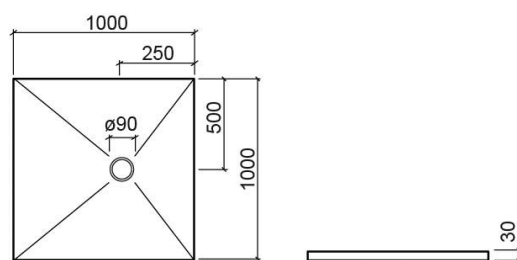

# Receveur de douche Marina Plus quadrangulaire - Beige

Réf. 9610010002

Código EAN. 5604815447897

## Description

Receveur de douche Marina Plus 90x90cm

## Informations Techniques

Longueur: 1000 mm

Largeur: 1000 mm

Hauteur: 30 mm

Poids: 48 kg

Collection: [Marina Plus](#)

Type de produit: Receveurs de douche

Style: Contemporain

## Variations

Blanc  
1000x1000x30 mm  
Réf. 9610010000  
Código EAN. 5604815447880  
Poids: 48 kg

Blanc  
800x800x30 mm  
Réf. 9608008000  
Código EAN. 5604815447613  
Poids: 31 kg

Blanc  
900x900x30 mm  
Réf. 9609009000  
Código EAN. 5604815447736  
Poids: 39 kg