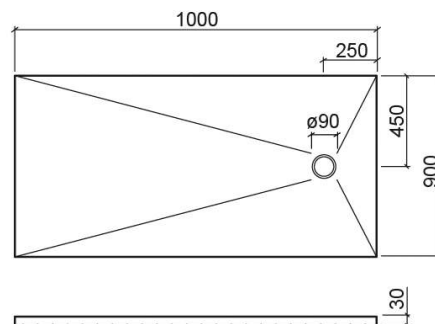

# Receveur de douche Marina Plus rectangulaire - Beige

Réf. 9610009002

Código EAN. 5604815447859

## Informations Techniques

Longueur: 1000 mm

Largeur: 900 mm

Hauteur: 30 mm

Poids: 43 kg

Collection: [Marina Plus](#)

Type de produit: Receveurs de douche

Style: Contemporain