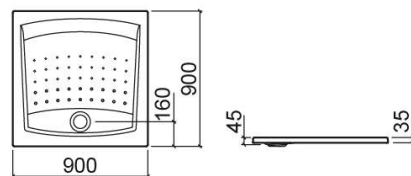

## Description

Receveur de douche Millennium 90x90cm

Produit discontinué - disponible jusqu'à épuisement des stocks.

## Informations Techniques

Longueur: 900 mm

Largeur: 900 mm

Hauteur: 35 mm

Poids: 15.90 kg

Collection: [Millennium](#)

Type de produit: Receveurs de douche

Style: Traditionnel

## Caractéristiques

- Fond texturé
- Bonde de siphon Ø90mm non incluse
- Receveur de douche extra plat