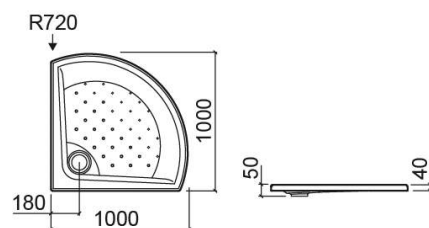

Receveur de douche Millennium quart de rond - Blanc

Discontinué

Réf. 8000900000

Código EAN. 5604815401233

Description

Receveur de douche Millennium 90x90cm
Produit discontinué - disponible jusqu'à épuisement des stocks.

Informations Techniques

Longueur: 1000 mm

Largeur: 1000 mm

Hauteur: 40 mm

Poids: 14.9 kg

Collection: [Millennium](#)

Type de produit: Receveurs de douche

Style: Traditionnel

Matériel: Acrylique

Type d'installation: Poser

Caractéristiques

- Fond texturé
- Bonde de siphon Ø90mm non incluse
- Receveur de douche extra plat

Variations

Blanc (Discontinué)

900x900x40 mm

Réf. 8000800000

900x900x40 mm

Réf. 8000800005

Código EAN. 5604815401219

Poids: 14.3 kg

Downloads

Manuels de nettoyage

[Manuel de Nettoyage \(PDF\)](#) ,

Fichiers 2D e 3D