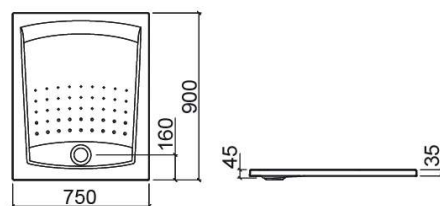

Receveur de douche Millennium rectangulaire - Blanc

Discontinué

Réf. 8000600000

Código EAN. 5604815401141

Description

Receveur de douche Millennium 110x90cm

Produit discontinué - disponible jusqu'à épuisement des stocks.

Informations Techniques

Longueur: 900 mm

Largeur: 750 mm

Hauteur: 35 mm

Poids: 13.2 kg

Collection: [Millennium](#)

Type de produit: Receveurs de douche

Style: Traditionnel

Matériel: Acrylique

Type d'installation: Poser

Caractéristiques

- Fond texturé
- Bonde de siphon Ø90mm non incluse
- Receveur de douche extra plat

Variations

Blanc (Discontinué)

1100x900x40 mm

Réf. 8001100000