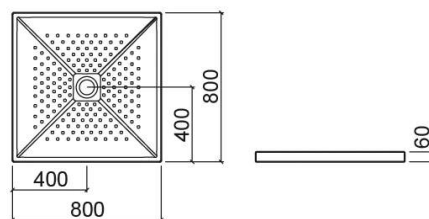

Receveur de douche Moraira quadrangulaire avec bonde au centre - Blanc

Discontinué

Réf. 107245004

Código EAN. 5604815108729

Description

Receveur de douche Moraira 80x80cm

Produit discontinué - disponible jusqu'à épuisement des stocks.

Informations Techniques

Longueur: 800 mm

Largeur: 800 mm

Hauteur: 60 mm

Poids: 30.60 kg

Collection: [Moraira](#)

Type de produit: Receveurs de douche

Style: Traditionnel

Matériel: Céramique

Type d'installation: Encastrer

Caractéristiques

- Fond texturé

- Bonde de siphon Ø90mm non incluse

Variations

Blanc (Discontinu )

900x900x60 mm