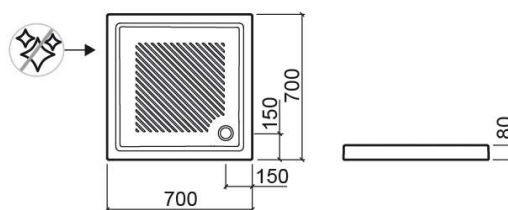

Receveur de douche Moraira quadrangulaire avec bonde d'angle - Blanc

Réf. 107150004

Código EAN. 5604815108507

Description

Receveur de douche Moraira 80x80cm

Produit discontinué - disponible jusqu'à épuisement des stocks.

Informations Techniques

Longueur: 700 mm

Largeur: 700 mm

Hauteur: 80 mm

Poids: 27 kg

Collection: [Moraira](#)

Type de produit: Receveurs de douche

Style: Traditionnel

Matériel: Céramique

Type d'installation: Poser

Caractéristiques

- Fond texturé

- Bonde de siphon Ø60mm non incluse

Variations

Blanc
750x750x80 mm
Réf. 107160004
Código EAN. 5604815108521
Poids: 30 kg

Blanc
800x800x80 mm
Réf. 107170004
Código EAN. 5604815108569
Poids: 32 kg

Pergamon (Discontinué)
800x800x80 mm
Réf. 107170054
Código EAN. 5604815108576
Poids: 32 kg

Downloads

Manuels de nettoyage

Manuel de Nettoyage (PDF) ,

Fichiers 2D e 3D

107150 CAD 2D (ZIP) , 107160 CAD 2D (ZIP) , 107170 CAD 2D (ZIP) , 107150 CAD 3D (ZIP) , 107160 CAD 3D (ZIP) , 107170 CAD 3D (ZIP) ,