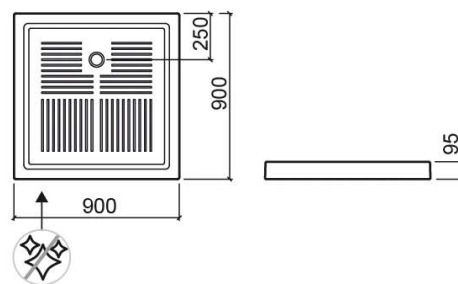

# Receveur de douche Moraira quadrangulaire - Blanc

Réf. 107250004

Código EAN. 5604815105148

## Description

Receveur de douche Moraira 90x90cm

Produit discontinué - disponible jusqu'à épuisement des stocks.

## Informations Techniques

Longueur: 900 mm

Largeur: 900 mm

Hauteur: 95 mm

Poids: 42 kg

Collection: [Moraira](#)

Type de produit: Receveurs de douche

Style: Traditionnel

Código EAN. 5604815108743

Poids: 42 kg