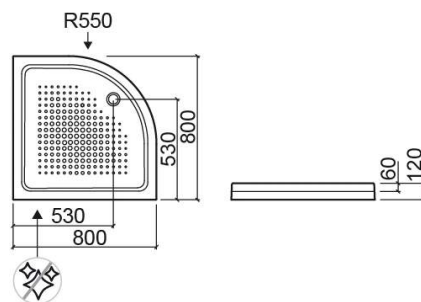

Receveur de douche Moraira quart de rond avec rebord - Blanc

Discontinué

Réf. 107221004

Código EAN. 5604815108682

Description

Receveur de douche angulaire Moraira 90x90cm
Produit discontinué - disponible jusqu'à épuisement des stocks.

Informations Techniques

Longueur: 800 mm
Largeur: 800 mm
Hauteur: 120 mm
Poids: 32 kg

Collection: [Moraira](#)

Type de produit: Receveurs de douche

Style: Traditionnel

Matériel: Céramique

Type d'installation: Poser

Caractéristiques

- Fond texturé
- Bonde de siphon Ø60mm non incluse

Variations

Blanc (Discontinu )

900x900x120 mm

R f. 107231004

C digo EAN. 5604815108705

Poids: 39.5 kg