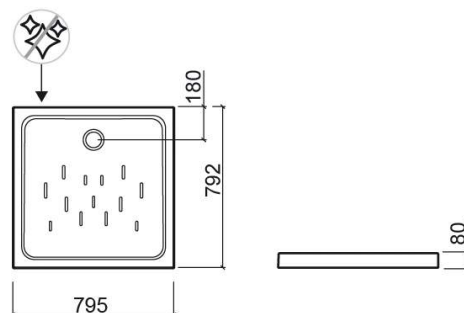

Receveur de douche Moraira Plus quadrangulaire - Blanc

Réf. 107790004

Código EAN. 5604815329773

Description

Receveur de douche Moraira Plus 90x90cm
Profondeur (zone de la bonde) ? 65mm

Caractéristiques

- Fond texturé
- Bonde de siphon Ø90mm non incluse

Informations Techniques

Longueur: 800 mm
Largeur: 800 mm
Hauteur: 80 mm
Poids: 31 kg

Collection: Moraira Plus

Type de produit: Receveurs de douche

Style: Contemporain

Matériel: Céramique

Type d'installation: Poser

Variations

Blanc
900x900x80 mm
Réf. 107800004
Código EAN. 5604815329766
Poids: 36 kg

Downloads

Manuels de nettoyage

Manuel de Nettoyage (PDF) ,

Fichiers BIM

107800 BIM Archicad (GSM) , 107800 BIM Revit (RFA) ,