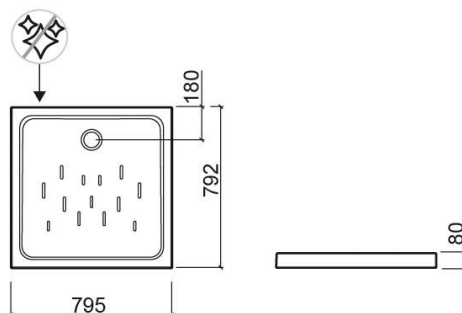

Receveur de douche Moraira Plus quadrangulaire - Blanc

Réf. 107790004

Código EAN. 5604815329773

Description

Receveur de douche Moraira Plus 90x90cm
Profondeur (zone de la bonde) ? 65mm

Caractéristiques

- Fond texturé
- Bonde de siphon Ø90mm non incluse

Informations Techniques

Longueur: 800 mm
Largeur: 800 mm
Hauteur: 80 mm
Poids: 31 kg

Collection: Moraira Plus

Type de produit: Receveurs de douche

Style: Contemporain

Matériel: Céramique

Type d'installation: Poser

Variations

Blanc
900x900x80 mm
Réf. 107800004
Código EAN. 5604815329766
Poids: 36 kg

Downloads

Manuels de nettoyage

Manuel de Nettoyage (PDF) ,

Fichiers BIM

107800 BIM Archicad (GSM) , 107800 BIM Revit (RFA) ,