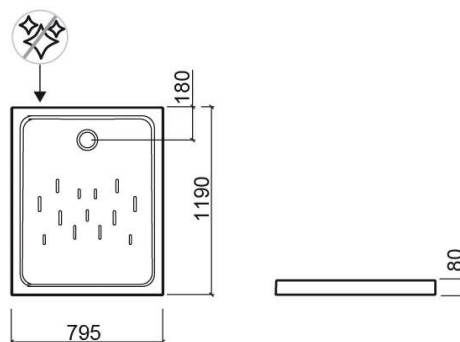

Receveur de douche Moraira Plus rectangulaire - Blanc

Réf. 107822004

Código EAN. 5604815328868

Description

Receveur de douche Moraira Plus 100x80cm

Informations Techniques

Longueur: 1200 mm

Largeur: 800 mm

Hauteur: 80 mm

Poids: 44 kg

Collection: [Moraira Plus](#)

Type de produit: Receveurs de douche

Style: Contemporain

Matériel: Céramique

Type d'installation: Poser

Caractéristiques

- Fond texturé

- Bonde de siphon Ø90mm non incluse

Variations

Blanc
1200x900x80 mm
Réf. 107832004
Código EAN. 5604815328875
Poids: 51 kg

Blanc
1000x800x80 mm
Réf. 107812004
Código EAN. 5604815328844
Poids: 38 kg