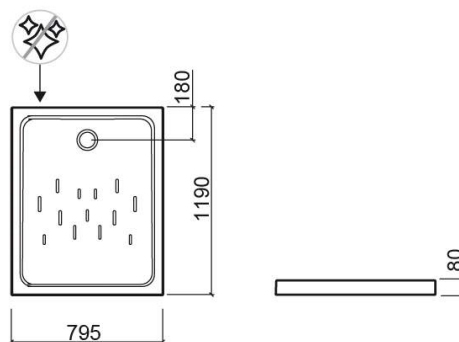

Receveur de douche Moraira Plus rectangulaire - Blanc

Réf. 107822004

Código EAN. 5604815328868

Description

Receveur de douche Moraira Plus 100x80cm

Informations Techniques

Longueur: 1200 mm

Largeur: 800 mm

Hauteur: 80 mm

Poids: 44 kg

Collection: [Moraira Plus](#)

Type de produit: Receveurs de douche

Style: Contemporain

Matériel: Céramique

Type d'installation: Poser

Caractéristiques

- Fond texturé

- Bonde de siphon Ø90mm non incluse

Variations

Blanc
1200x900x80 mm
Réf. 107832004
Código EAN. 5604815328875
Poids: 51 kg

Blanc
1000x800x80 mm
Réf. 107812004
Código EAN. 5604815328844
Poids: 38 kg