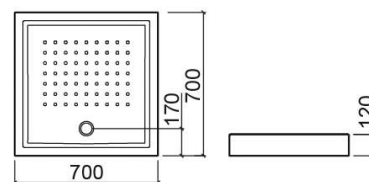

Receveur de douche Mosaico de 12cm de hauteur - Blanc

Réf. 8004300000

Código EAN. 5604815421286

Description

Receveur de douche Mosaico 75x75x12cm
Profondeur (zone de la bonde) ? 92mm

Caractéristiques

- Fond texturé
- Bonde de siphon Ø60mm non incluse

Informations Techniques

Longueur: 700 mm
Largeur: 700 mm
Hauteur: 120 mm
Poids: 11 kg

Collection: [Mosaico](#)

Type de produit: Receveurs de douche

Style: Traditionnel

Matériel: Acrylique

Type d'installation: Poser

Variations

Blanc
750x750x120 mm
Réf. 8004500000
Código EAN. 5604815421309
Poids: 11.4 kg

Downloads

Manuels de nettoyage

Manuel de Nettoyage (PDF) ,

Fichiers 2D e 3D

80043000 CAD 2D (ZIP) , 80045000 CAD 2D (ZIP) , 80043000 CAD 3D (ZIP) , 80045000 CAD 3D (ZIP) ,