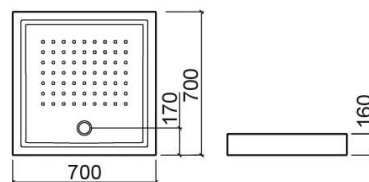

Receveur de douche Mosaico de 16cm de hauteur - Blanc

Réf. 8004200000

Código EAN. 5604815421279

Description

Receveur de douche Mosaico 75x75x16cm
Profondeur (zone de la bonde) ? 92mm

Informations Techniques

Longueur: 700 mm
Largeur: 700 mm
Hauteur: 160 mm
Poids: 12.2 kg

Collection: Mosaico

Type de produit: Receveurs de douche

Style: Traditionnel

Matériel: Acrylique

Type d'installation: Poser

Caractéristiques

- Fond texturé
- Bonde de siphon Ø60mm non incluse

Variations

Blanc

750x750x160 mm

Réf. 8004400000

Código EAN. 5604815421293

Poids: 13.2 kg

Downloads

Manuels de nettoyage