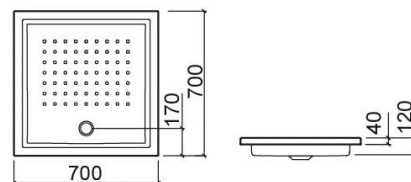

Receveur de douche Mosaico à encastrer - Blanc

Réf. 8002100000

Código EAN. 5604815421156

Description

Receveur de douche Mosaico 75x75cm de 9cm de hauteur
Profondeur (zone de la bonde) ? 92mm

Informations Techniques

Longueur: 700 mm

Largeur: 700 mm

Hauteur: 120 mm

Poids: 10.4 kg

Collection: [Mosaico](#)

Type de produit: Receveurs de douche

Style: Traditionnel

Matériel: Acrylique

Type d'installation: Encastrer

Caractéristiques

- Fond texturé
- Bonde de siphon Ø60mm non incluse
- Hauteur du rebord extérieur - 40mm

Variations

Blanc
700x700x91 mm
Réf. 8002200000
Código EAN. 5604815421163
Poids: 10.2 kg

Blanc
750x750x132 mm
Réf. 8002400000
Código EAN. 5604815421187
Poids: 11.1 kg

Blanc
750x750x92 mm
Réf. 8002500000
Código EAN. 5604815421194
Poids: 10.9 kg

Downloads

Manuels de nettoyage

Manuel de Nettoyage (PDF) ,