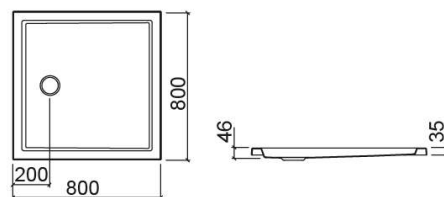

## Description

Receveur de douche Piano 100x100cm

## Informations Techniques

Longueur: 800 mm

Largeur: 800 mm

Hauteur: 46 mm

Poids: 11 kg

Collection: Piano

Type de produit: Receveurs de douche

Style: Contemporain

## Caractéristiques

- Bonde de siphon Ø90mm non incluse

- Hauteur du rebord extérieur - 35mm

## Variations

Blanc  
900x900x46 mm  
Réf. 8035300000  
Código EAN. 5604815444803  
Poids: 13 kg

Blanc  
997x1000x48 mm  
Réf. 8035400000  
Código EAN. 5604815444810  
Poids: 15 kg