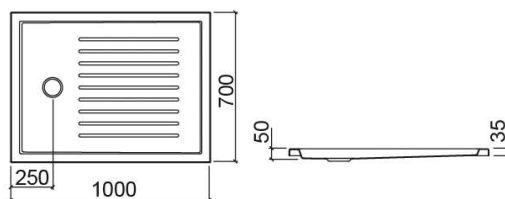

## Description

Receveur de douche Piano 100x80cm

## Informations Techniques

Longueur: 1000 mm

Largeur: 700 mm

Hauteur: 50 mm

Poids: 13 kg

Collection: Piano

Type de produit: Receveurs de douche

Style: Contemporain

Blanc  
1198x702x47 mm  
Réf. 8027600000  
Código EAN. 5604815441062  
Poids: 13.5 kg

Blanc  
1200x751x50 mm  
Réf. 8027700000  
Código EAN. 5604815440805  
Poids: 14.5 kg

Blanc  
1200x800x47 mm  
Réf. 8027800000  
Código EAN. 5604815440973  
Poids: 13.5 kg

Blanc  
1300x900x48 mm  
Réf. 8028400000  
Código EAN. 5604815441512  
Poids: 19 kg

Blanc  
1301x751x46 mm  
Réf. 8028200000  
Código EAN. 5604815441499  
Poids: 18 kg

Blanc  
1396x803x48 mm  
Réf. 8028700000  
Código EAN. 5604815440959  
Poids: 17.5 kg