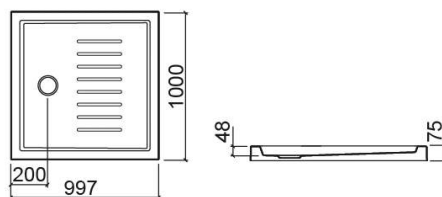

Receveur de douche Piano quadrangulaire antidérapant - Blanc

Réf. 8036400000

Código EAN. 5604815444902

Description

Receveur de douche Piano 90x90cm

Informations Techniques

Longueur: 1000 mm

Largeur: 1000 mm

Hauteur: 75 mm

Poids: 15 kg

Collection: Piano

Type de produit: Receveurs de douche

Style: Contemporain

Matériel: Acrylique

Type d'installation: Poser

Caractéristiques

- Fond antidérapant

- Bonde de siphon Ø90mm non incluse

Variations

Blanc
800x800x75 mm
Réf. 8036200000
Código EAN. 5604815444865
Poids: 11 kg

Blanc
900x900x75 mm
Réf. 8036300000
Código EAN. 5604815444889
Poids: 13 kg