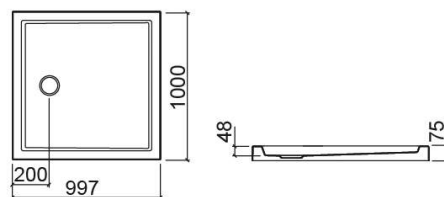

Receveur de douche Piano quadrangulaire - Blanc

Réf. 8035700000

Código EAN. 5604815444841

Description

Receveur de douche Piano 90x90cm

Informations Techniques

Longueur: 1000 mm

Largeur: 1000 mm

Hauteur: 75 mm

Poids: 15 kg

Collection: Piano

Type de produit: Receveurs de douche

Style: Contemporain

Matériel: Acrylique

Type d'installation: Poser

Caractéristiques

- Bonde de siphon Ø90mm non incluse

Variations

Blanc
800x800x75 mm
Réf. 8035500000
Código EAN. 5604815444827
Poids: 11 kg

Blanc
900x900x75 mm
Réf. 8035600000
Código EAN. 5604815444834
Poids: 13 kg

Downloads