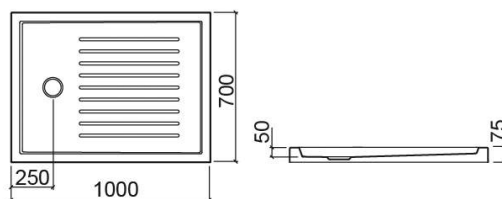

## Description

Receveur de douche Piano 100x80cm

## Informations Techniques

Longueur: 1000 mm

Largeur: 700 mm

Hauteur: 75 mm

Poids: 13 kg

Collection: Piano

Type de produit: Receveurs de douche

Style: Contemporain

## Variations

Blanc  
1000x750x75 mm  
Réf. 8030800000  
Código EAN. 5604815440904  
Poids: 14 kg

Blanc  
1000x902x75 mm  
Réf. 8031100000  
Código EAN. 5604815441239  
Poids: 15 kg

Blanc  
1100x800x75 mm  
Réf. 8036800000  
Código EAN. 5604815451887  
Poids: 15 kg

Blanc  
1198x702x75 mm  
Réf. 8031200000  
Código EAN. 5604815441437  
Poids: 13.5 kg

Blanc  
1200x753x75 mm  
Réf. 8031300000  
Código EAN. 5604815440911  
Poids: 15 kg

Blanc  
1200x800x75 mm  
Réf. 8031400000  
Código EAN. 5604815440881  
Poids: 13.5 kg