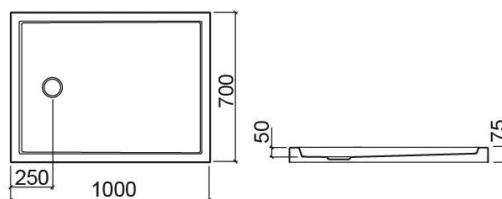

Receveur de douche Piano rectangulaire - Blanc

Réf. 8023600000

Código EAN. 5604815441154

Description

Receveur de douche Piano 100x80cm

Informations Techniques

Longueur: 1000 mm

Largeur: 700 mm

Hauteur: 75 mm

Poids: 13 kg

Collection: Piano

Type de produit: Receveurs de douche

Style: Contemporain

Matériel: Acrylique

Type d'installation: Poser

Caractéristiques

- Bonde de siphon Ø90mm non incluse