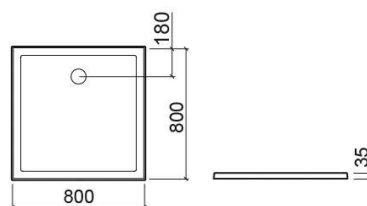

# Receveur de douche Stepin quadrangulaire - Blanc

Réf. 107520004

Código EAN. 5604815318074

## Description

Receveur de douche Stepin 90x90cm

## Informations Techniques

Longueur: 800 mm

Largeur: 800 mm

Hauteur: 35 mm

Poids: 23.8 kg

Collection: Stepin

Type de produit: Receveurs de douche

Style: Contemporain

## Caractéristiques

- Bonde de siphon Ø90mm non incluse
- Receveur de douche extra plat

Variations

---

Blanc  
900x900x30 mm  
Réf. 107530004  
Código EAN. 5604815318081  
Poids: 26.4 kg