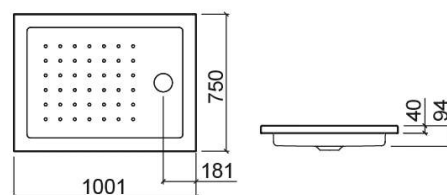

Receveur de douche Strado à encastrer - Blanc

Réf. 8008900000

Código EAN. 5604815436198

Description

Receveur de douche Strado 100x90cm

Informations Techniques

Longueur: 1000 mm

Largeur: 750 mm

Hauteur: 94 mm

Poids: 16.5 kg

Collection: Strado

Type de produit: Receveurs de douche

Style: Traditionnel

Matériel: Acrylique

Type d'installation: Encastrer

Caractéristiques

- Fond texturé

- Bonde de siphon Ø90mm non incluse

- Hauteur du rebord extérieur - 40mm

Variations

Blanc
1000x800x94 mm
Réf. 8009200000
Código EAN. 5604815436211
Poids: 18.5 kg

Blanc
1000x900x94 mm
Réf. 8009400000
Código EAN. 5604815436235
Poids: 20 kg