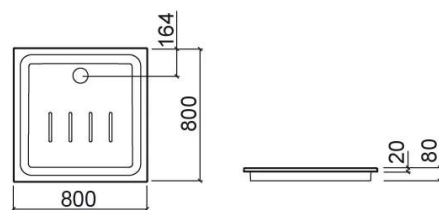

Receveur de douche Waterline à encastrer - Blanc

Réf. 107480004

Código EAN. 5604815314984

Description

Receveur de douche Waterline 80x80cm

Informations Techniques

Longueur: 800 mm

Largeur: 800 mm

Hauteur: 80 mm

Poids: 24.2 kg

Collection: [Waterline](#)

Type de produit: Receveurs de douche

Style: Contemporain

Matériel: Céramique

Type d'installation: Encastrer

Caractéristiques

- Fond texturé

- Bonde de siphon Ø90mm non incluse

Variations

Blanc
900x900x73 mm
Réf. 107500004
Código EAN. 5604815316445
Poids: 39.6 kg

Downloads

Manuels de nettoyage

Manuel de Nettoyage (PDF) ,

Fichiers BIM