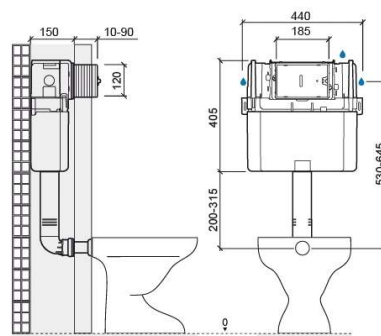

Réservoir à encastrer Quadro - Blanc

Réf. 445

Código EAN. 5604815899344

Informations Techniques

Longueur: 440 mm

Largeur: 150 mm

Hauteur: 645 mm

Poids: 3.25 kg

Collection: [Quadro](#)

Type de produit: Réservoirs, Systèmes d'installation et chasse

Matériel: Polipropileno

Type d'installation: Encastrer

Caractéristiques

- Double chasse
- Épaisseur de la couche de finition - 20-90mm
- Accès à la partie intérieure facile pour l'entretien
- Kit de fixation non inclus
- Mécanisme de chasse inclus
- Position de l'entrée d'eau G $\frac{1}{2}$ " - supérieure à droite, latérale à droite ou latérale à gauche
- Profondeur du mur - supérieure à 150mm
- Volume de chasse - 3/6Lpf
- Actionnement de chasse - supérieur ou frontal