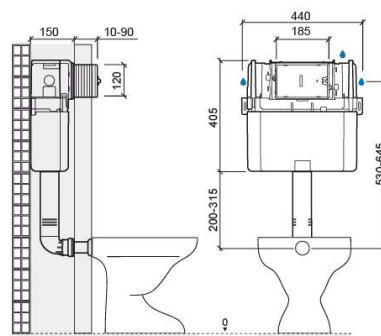

# Réservoir à encastrer Quadro - Blanc

Réf. 445

Código EAN. 5604815899344

## Informations Techniques

Longueur: 440 mm

Largeur: 150 mm

Hauteur: 645 mm

Poids: 3.25 kg

Collection: Quadro

Type de produit: Réservoirs, Systèmes d'installation et chasse

Matériel: Polipropileno

## Caractéristiques

- Double chasse
- Épaisseur de la couche de finition - 20-90mm
- Accès à la partie intérieure facile pour l'entretien
- Kit de fixation non inclus
- Mécanisme de chasse inclus
- Position de l'entrée d'eau G $\frac{1}{2}$ " - supérieure à droite, latérale à droite ou latérale à gauche
- Profondeur du mur - supérieure à 150mm
- Volume de chasse - 3/6Lpf
- Actionnement de chasse - supérieur ou frontal