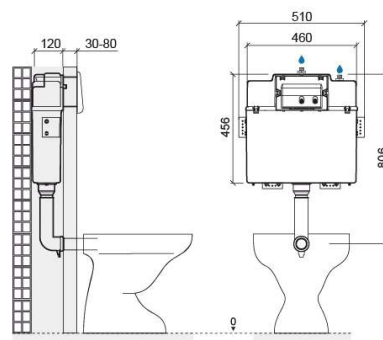

Réservoir à encastrer Switch - Blanc

Réf. 40133

Código EAN. 5604815899986

Informations Techniques

Longueur: 460 mm

Largeur: 120 mm

Hauteur: 456 mm

Poids: 6.25 kg

Collection: [Switch](#)

Type de produit: Réservoirs, Systèmes d'installation et chasse

Matériel: ABS

Type d'installation: Encastrer

Caractéristiques

- Double chasse
- Épaisseur de la couche de finition - 30 à 80mm
- Accès à la partie intérieure facile pour l'entretien
- Kit de fixation inclus
- Mécanisme de chasse inclus
- Position de l'entrée d'eau G $\frac{1}{2}$ " - supérieure à droite ou supérieure au centre
- Profondeur du mur - supérieure à 120mm
- Volume de chasse - 3/6Lpf
- Actionnement de chasse - frontal