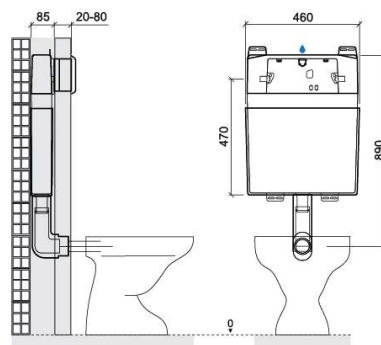

Réservoir à encastrer Wallfit - Blanc

Réf. 40433

Código EAN. 5604815905250

Informations Techniques

Longueur: 460 mm

Largeur: 85 mm

Hauteur: 890 mm

Poids: 3.60 kg

Collection: [Wallfit](#)

Type de produit: Réservoirs, Systèmes d'installation et chasse

Matériel: ABS

Type d'installation: Encastrer

Caractéristiques

- Double chasse
- Épaisseur de la couche de finition - 20-80mm
- Accès à la partie intérieure facile pour l'entretien
- Kit de fixation inclus
- Mécanisme de chasse inclus
- Position de l'entrée d'eau G $\frac{1}{2}$ " - supérieure au centre
- Profondeur du mur - supérieure à 90mm
- Volume de chasse - 3/6Lpf
- Actionnement de chasse - frontal