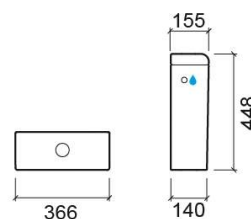

# Réservoir bas Advance avec alimentation d'eau latérale - Blanc

Réf. 127113004LM

Código EAN. 5604815314847

## Informations Techniques

Longueur: 366 mm

Largeur: 140 mm

Hauteur: 448 mm

Poids: 16.40 kg

Collection: Advance

Type de produit: Réservoirs

Matériel: Céramique

## Caractéristiques

- Double chasse
- Alimentation d'eau latérale gauche/droite
- Kit de fixation inclus
- Mécanisme de chasse inclus
- Volume de chasse - 3/6Lpf

Variations

---

Noir (Discontinué)

366x140x448 mm

Réf. 127113064LM

Código EAN. 5604815327984

Poids: 16.40 kg