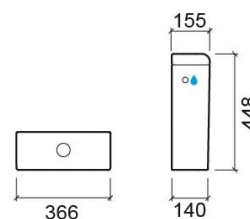

# Réservoir bas Advance avec alimentation d'eau latérale - Blanc

Réf. 127113004LM

Código EAN. 5604815314847

## Informations Techniques

Longueur: 366 mm

Largeur: 140 mm

Hauteur: 448 mm

Poids: 16.40 kg

Collection: Advance

Type de produit: Réservoirs

Matériel: Céramique

## Caractéristiques

- Double chasse
- Alimentation d'eau latérale gauche/droite
- Kit de fixation inclus
- Mécanisme de chasse inclus
- Volume de chasse - 3/6Lpf

Variations

---

Noir (Discontinué)

366x140x448 mm

Réf. 127113064LM

Código EAN. 5604815327984

Poids: 16.40 kg