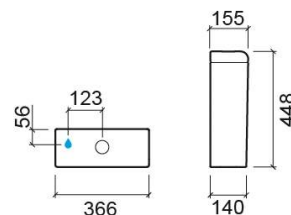

Réservoir bas Advance - Blanc

Réf. 127111004LM

Código EAN. 5604815314830

Description

Produit discontinué - disponible jusqu'à épuisement des stocks.

Informations Techniques

Longueur: 366 mm

Largeur: 140 mm

Hauteur: 448 mm

Poids: 16.40 kg

Collection: Advance

Type de produit: Réservoirs

Matériel: Céramique

Type d'installation: Externe

Caractéristiques

- Double chasse
- Alimentation d'eau par-dessous
- Kit de fixation inclus
- Mécanisme de chasse inclus
- Volume de chasse - 3/6Lpf

Variations

Noir (Discontinué)

366x140x448 mm

Réf. 127111064LM

Código EAN. 5604815321739

Poids: 16.40 kg

Downloads

Manuels de nettoyage