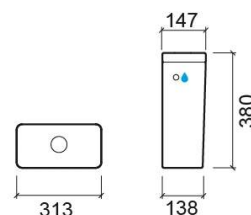

Réservoir bas Easy avec alimentation d'eau latérale - Blanc

Réf. 131113004LM

Código EAN. 5604815318005

Informations Techniques

Longueur: 313 mm

Largeur: 147 mm

Hauteur: 380 mm

Poids: 10.00 kg

Collection: Easy

Type de produit: Réservoirs

Matériel: Céramique

Type d'installation: Externe

Caractéristiques

- Double chasse
- Alimentation d'eau latérale gauche/droite
- Kit de fixation inclus
- Mécanisme de chasse inclus
- Volume de chasse - 3/6Lpf