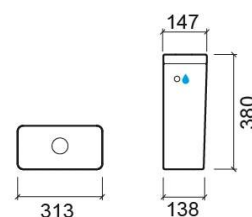

Réservoir bas Easy avec mécanisme de chasse d'eau efficace et alimentation d'eau latérale - Blanc

Réf. 131143004LM

Código EAN. 5604815330557

Informations Techniques

Longueur: 313 mm

Largeur: 147 mm

Hauteur: 380 mm

Poids: 10.00 kg

Collection: Easy

Type de produit: Réservoirs

Matériel: Céramique

Type d'installation: Externe

Caractéristiques

- Double chasse
- Alimentation d'eau latérale gauche/droite
- Kit de fixation inclus
- Mécanisme de chasse inclus
- Volume de chasse - 3/4.5Lpf