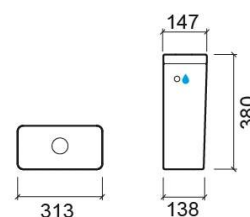

# Réservoir bas Easy avec mécanisme de chasse d'eau efficace et alimentation d'eau latérale - Blanc

Réf. 131143004LM

Código EAN. 5604815330557

## Informations Techniques

Longueur: 313 mm

Largeur: 147 mm

Hauteur: 380 mm

Poids: 10.00 kg

Collection: Easy

Type de produit: Réservoirs

Matériel: Céramique

## Caractéristiques

- Double chasse
- Alimentation d'eau latérale gauche/droite
- Kit de fixation inclus
- Mécanisme de chasse inclus
- Volume de chasse - 3/4.5Lpf