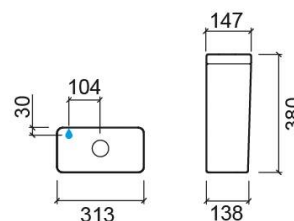

Réservoir bas Easy avec mécanisme de chasse d'eau efficace - Blanc

Réf. 131141004LM

Código EAN. 5604815330540

Informations Techniques

Longueur: 313 mm

Largeur: 147 mm

Hauteur: 380 mm

Poids: 10.00 kg

Collection: Easy

Type de produit: Réservoirs

Matériel: Céramique

Type d'installation: Externe

Caractéristiques

- Double chasse
- Alimentation d'eau par-dessous
- Kit de fixation inclus
- Mécanisme de chasse inclus
- Volume de chasse - 3/4.5Lpf