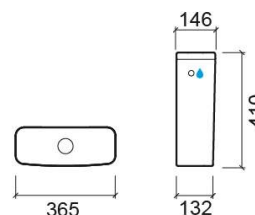

Réservoir bas Look avec alimentation d'eau latérale - Blanc

Réf. 134113004LM

Código EAN. 5604815325362

Description

Produit discontinué - disponible jusqu'à épuisement des stocks.

Informations Techniques

Longueur: 365 mm

Largeur: 146 mm

Hauteur: 410 mm

Poids: 11.40 kg

Collection: [Look](#)

Type de produit: Réservoirs

Matériel: Céramique

Type d'installation: Externe

Caractéristiques

- Double chasse
- Alimentation d'eau latérale gauche/droite
- Kit de fixation inclus
- Mécanisme de chasse inclus
- Volume de chasse - 3/6Lpf

Variations

Pergamon (Discontinué)

365x146x410 mm

Réf. 134113054LM

Código EAN. 5604815328097

Poids: 11.40 kg

Downloads

Manuels de nettoyage

Manuel de Nettoyage (PDF) ,

Efficacité Hydrique

EH - Look 134113 134111 (PDF) ,

Fichiers BIM