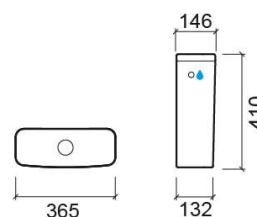

# Réservoir bas Look avec mécanisme de chasse d'eau efficace et alimentation d'eau latérale - Blanc

Réf. 134143004LM

Código EAN. 5604815331257

## Informations Techniques

Longueur: 365 mm

Largeur: 146 mm

Hauteur: 410 mm

Poids: 11.40 kg

Collection: Look

Type de produit: Réservoirs

Matériel: Céramique

## Caractéristiques

- Double chasse
- Alimentation d'eau latérale gauche/droite
- Kit de fixation inclus
- Mécanisme de chasse inclus
- Volume de chasse - 3/4.5Lpf