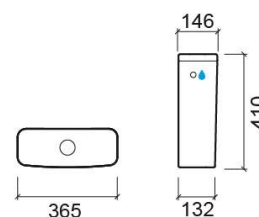

Réservoir bas Look avec mécanisme de chasse d'eau efficace et alimentation d'eau latérale - Blanc

Réf. 134143004LM

Código EAN. 5604815331257

Informations Techniques

Longueur: 365 mm

Largeur: 146 mm

Hauteur: 410 mm

Poids: 11.40 kg

Collection: Look

Type de produit: Réservoirs

Matériel: Céramique

Type d'installation: Externe

Caractéristiques

- Double chasse
- Alimentation d'eau latérale gauche/droite
- Kit de fixation inclus
- Mécanisme de chasse inclus
- Volume de chasse - 3/4.5Lpf