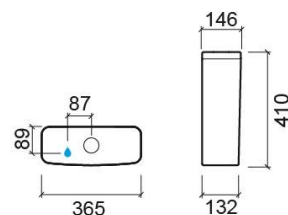

Réservoir bas Look avec mécanisme de chasse d'eau efficace - Blanc

Réf. 134141004LM

Código EAN. 5604815331240

Informations Techniques

Longueur: 365 mm

Largeur: 146 mm

Hauteur: 410 mm

Poids: 11.40 kg

Collection: Look

Type de produit: Réservoirs

Matériel: Céramique

Type d'installation: Externe

Caractéristiques

- Double chasse
- Alimentation d'eau par-dessous
- Kit de fixation inclus
- Mécanisme de chasse inclus
- Volume de chasse - 3/4.5Lpf