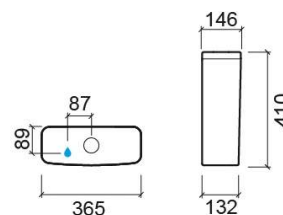

Réservoir bas Look avec mécanisme de chasse d'eau efficace - Blanc

Réf. 134141004LM

Código EAN. 5604815331240

Informations Techniques

Longueur: 365 mm

Largeur: 146 mm

Hauteur: 410 mm

Poids: 11.40 kg

Collection: Look

Type de produit: Réservoirs

Matériel: Céramique

Type d'installation: Externe

Caractéristiques

- Double chasse
- Alimentation d'eau par-dessous
- Kit de fixation inclus
- Mécanisme de chasse inclus
- Volume de chasse - 3/4.5Lpf