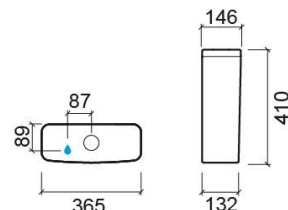

Réservoir bas Look - Blanc

Réf. 134111004LM

Código EAN. 5604815324914

Description

Produit discontinué - disponible jusqu'à épuisement des stocks.

Informations Techniques

Longueur: 365 mm

Largeur: 146 mm

Hauteur: 410 mm

Poids: 11.4 kg

Collection: Look

Type de produit: Réservoirs

Matériel: Céramique

Type d'installation: Externe

Caractéristiques

- Double chasse
- Alimentation d'eau par-dessous
- Kit de fixation inclus
- Mécanisme de chasse inclus
- Volume de chasse - 3/6Lpf

Variations

Pergamon (Discontinué)

365x146x410 mm

Réf. 134111054LM

Código EAN. 5604815327427

Poids: 11.4 kg

Downloads

Manuels de nettoyage