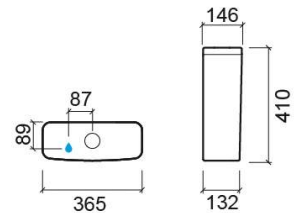

Réservoir bas Look - Blanc

Réf. 134111004LM

Código EAN. 5604815324914

Description

Produit discontinué - disponible jusqu'à épuisement des stocks.

Informations Techniques

Longueur: 365 mm

Largeur: 146 mm

Hauteur: 410 mm

Poids: 11.4 kg

Collection: Look

Type de produit: Réservoirs

Matériel: Céramique

Type d'installation: Externe

Caractéristiques

- Double chasse
- Alimentation d'eau par-dessous
- Kit de fixation inclus
- Mécanisme de chasse inclus
- Volume de chasse - 3/6Lpf

Variations

Pergamon (Discontinué)

365x146x410 mm

Réf. 134111054LM

Código EAN. 5604815327427

Poids: 11.4 kg

Downloads

Manuels de nettoyage